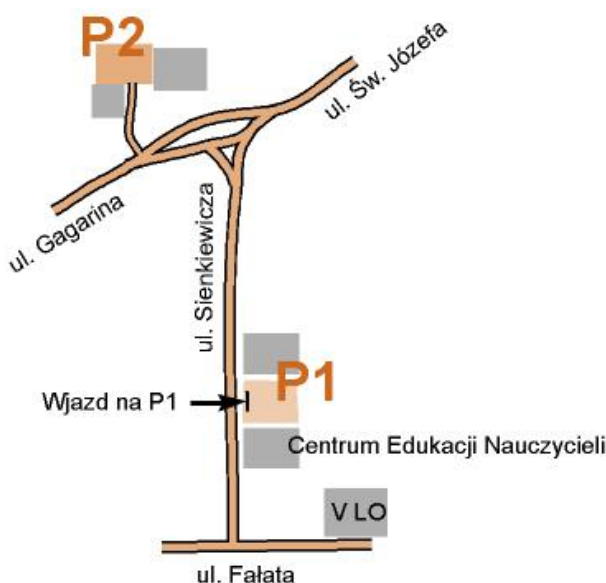

Start: 15:30 (I zmiana)
Start masowy II zmiany – ok. 17.00
Start masowy III zmiany – ok. 17.30

Meta: 18:30 zamknięcie mety

Zawodnicy mają obowiązek startu z numerami startowymi otrzymanymi w Biurze Zawodów. Numer startowy musi być umieszczony na klatce piersiowej zawodnika.